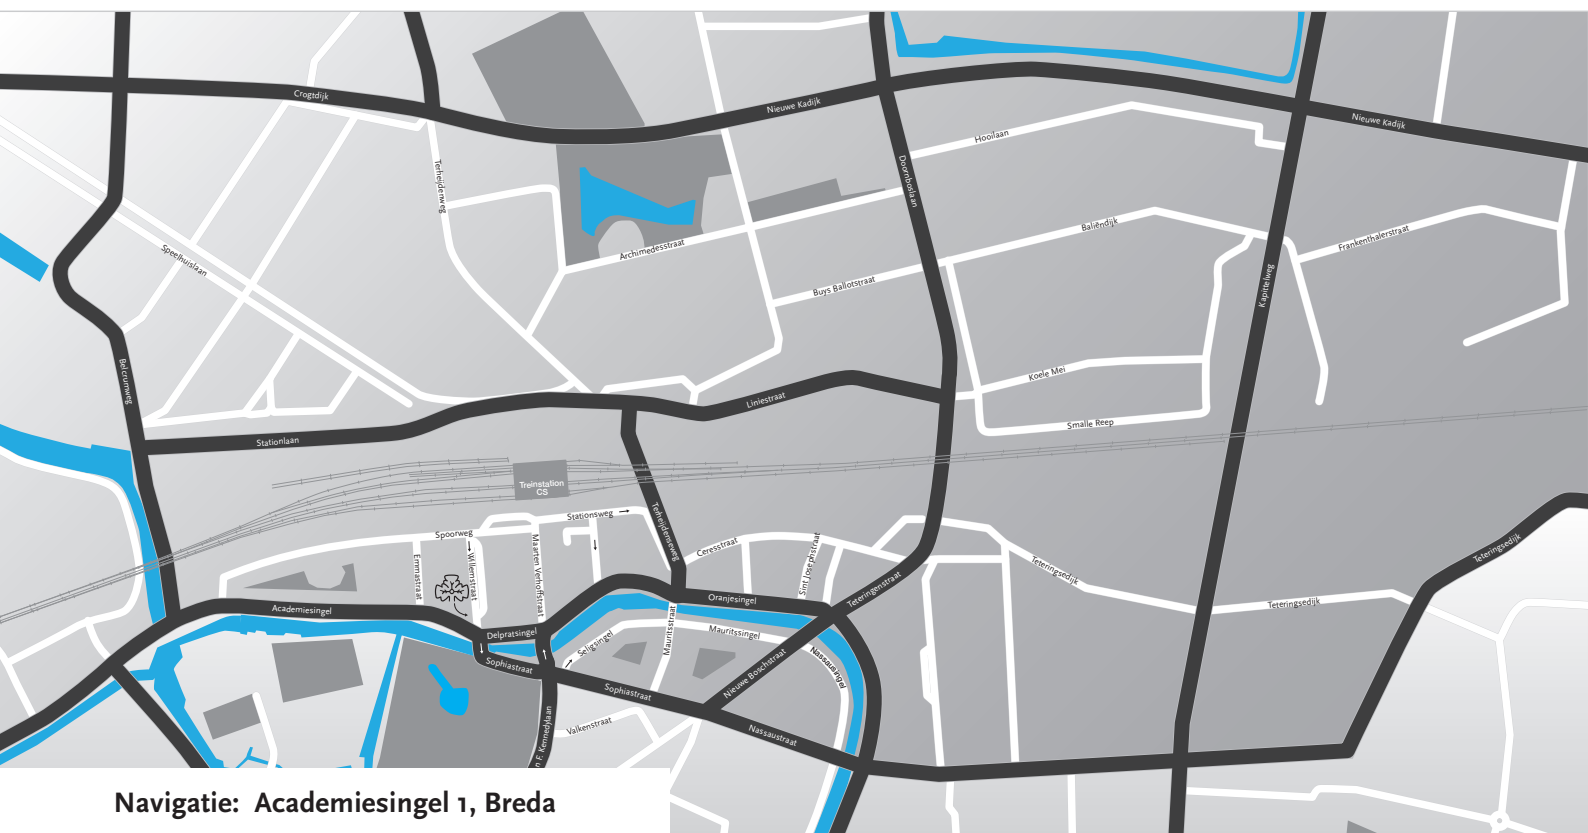

Hertoghs
advocaten

Bezoekadres
Willemstraat 1
4811 AH Breda

Telefoon
088-5202266

Routebeschrijving Breda

Route met Google Maps? Scan QR

Navigatie: Academiesingel 1, Breda

Vanuit Amsterdam/Utrecht

Vanaf Utrecht A27 volgen richting Breda

1. U neemt afslag 16 Breda-Noord/Dorst.
2. Onderaan de afslag gaat u rechtsaf; houdt rechts aan (borden Rotterdam / Centrum) op de Tilburgseweg.
3. Bij het tweede stoplicht slaat u rechtsaf de Nieuwe Kadijk op (borden Rotterdam / Centrum).
4. Vervolg de weg ongeveer 4,5 km; bij het vierde stoplicht slaat u linksaf (kruising Crogtdijk en Konijnenberg – AH links op de hoek).
5. De Konijnenberg gaat over in de Belcrumweg, die u uitrijdt tot heteinde (u gaat onder het spoor door).
6. Aan het einde slaat u linksaf (Academiesingel).
7. De entree van ons parkeerterrein vindt u na 500m aan uw linkerhand (ter hoogte van de Vuurtoren in de singel).

Vanuit Den Haag/Rotterdam

A16 richting Breda

1. Afslag 17 Breda-Noord/Prinsenbeek.
2. Bovenaan de afslag, links (Backer en Ruebweg, wordt Crogtwijk).
3. Bij het 5e verkeerslicht gaat u rechtsaf de Konijnenberg op (Audi Centrum rechts op de hoek).
4. De Konijnenberg gaat over in de Belcumweg, die u uitrijdt tot het einde (u gaat onder het spoor door).
5. Aan het einde slaat u linksaf (Academiesingel).
6. De entree van ons parkeerterrein vindt u na 500m aan uw linker hand (ter hoogte van de Vuurtoren in de singel).

Vanaf station Breda

Ons pand ligt op 100 meter afstand van Breda CS (Centrum zijde). U verlaat het station aan de Centrum zijde, waar u rechtdoor de Willemstraat in loopt. U vindt ons pand aan het einde van de straat aan uw rechterhand op huisnummer 1-3.